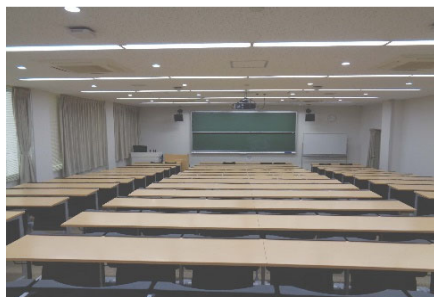

医学部講義棟（基礎中講堂）

収容人数：168人

内部写真

レイアウト

基礎中講堂座席表（座席数168）

教室設備

- ・固定机
- ・黒板
- ・プロジェクター