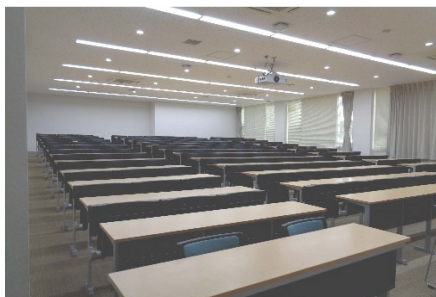

医学部講義棟（基礎中講堂）

収容人数：168人

内部写真

レイアウト

基礎中講堂座席表（座席数168）

教室設備

- ・固定机
- ・黒板
- ・プロジェクター