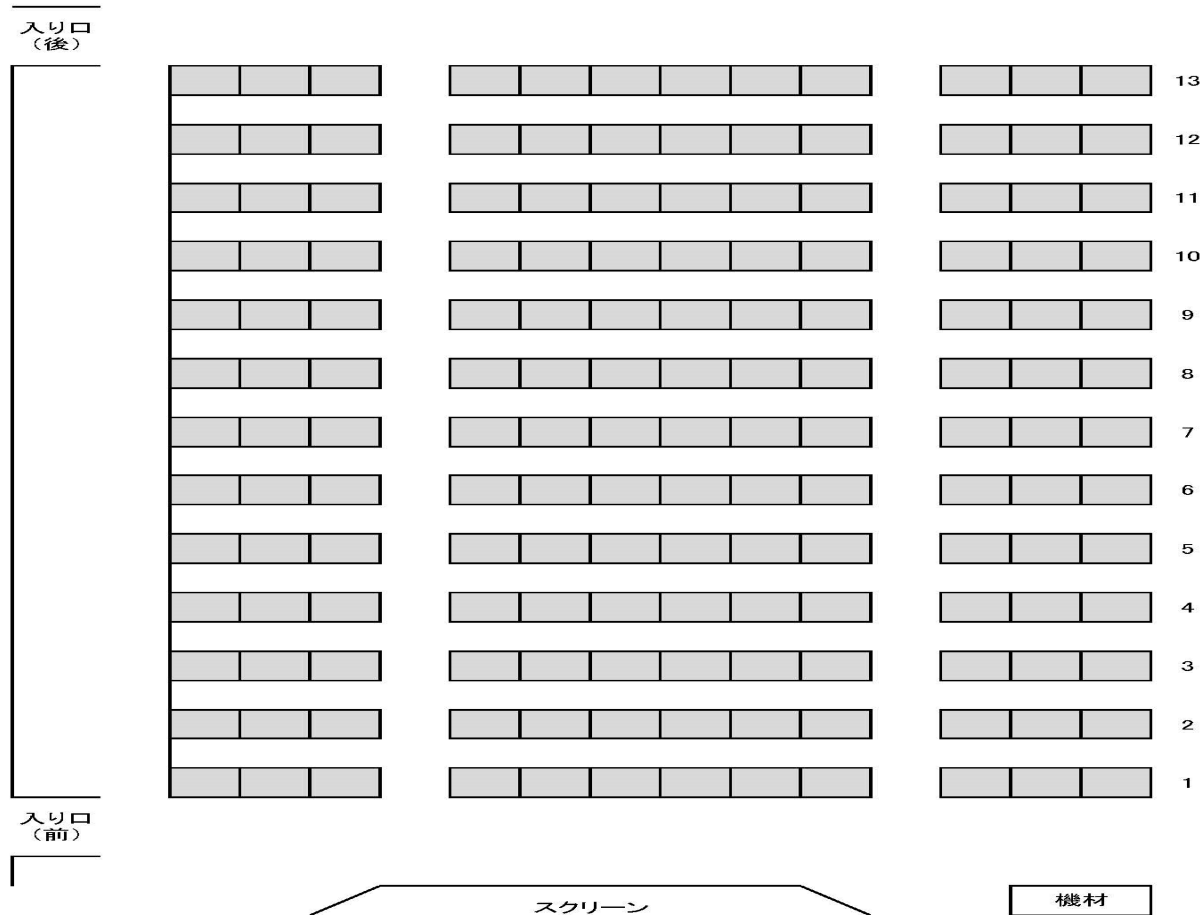

医学部講義棟（基礎中講堂）

収容人数：168人

内部写真

レイアウト

基礎中講堂座席表（座席数168）

教室設備

- ・固定机
- ・黒板
- ・プロジェクター